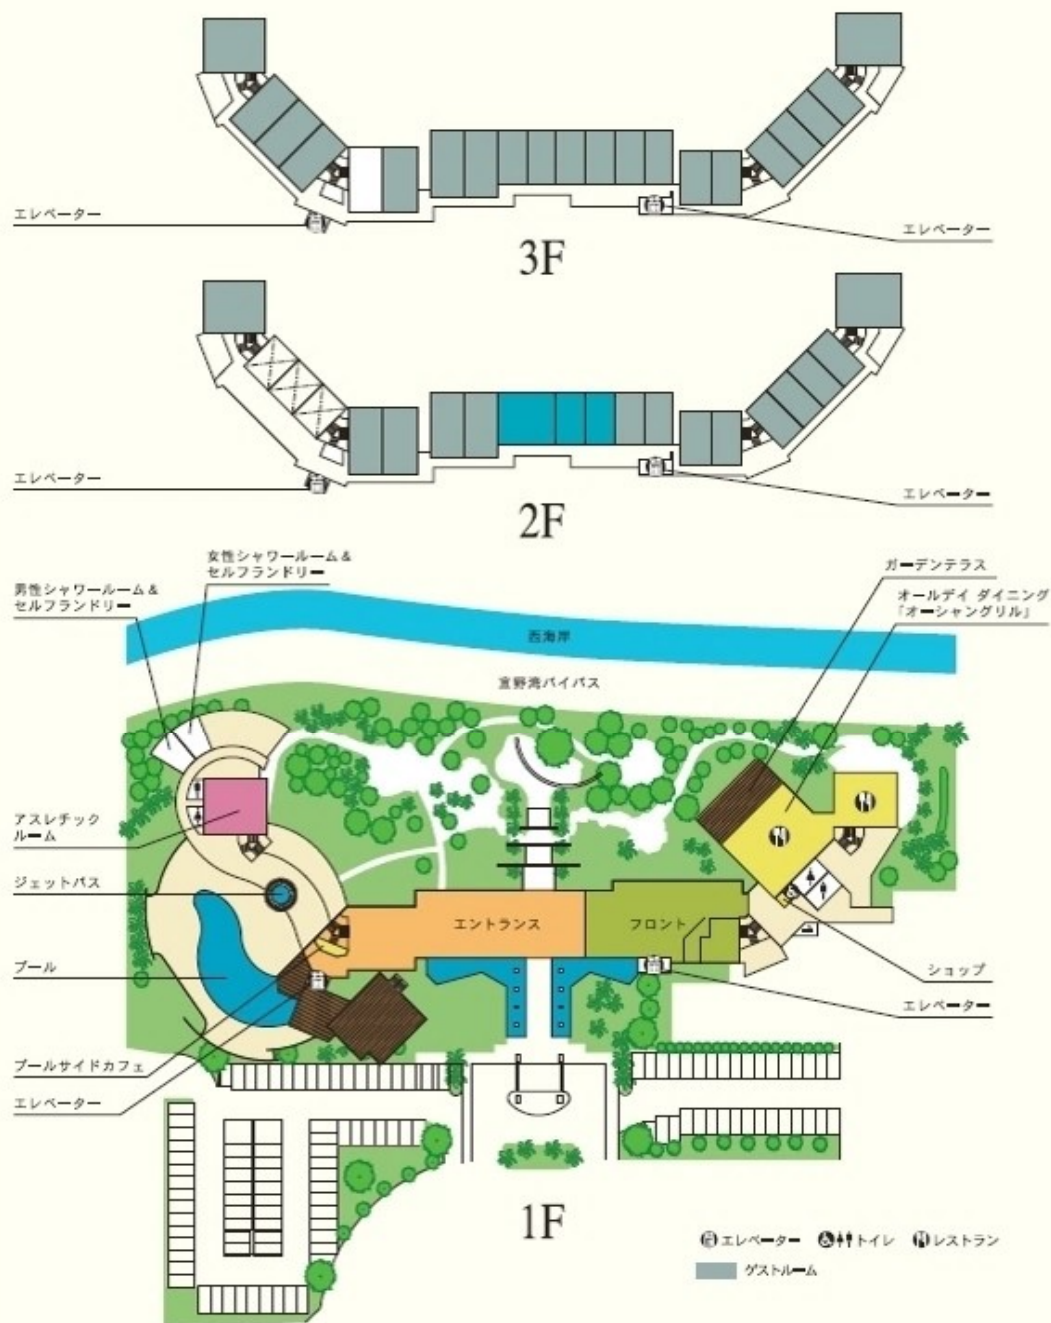

フロアガイド

Floor Guide

ホテル概要

Hotel Outline

- ホテル名称：ムーンオーシャン宜野湾 ホテル&レジデンス
 所在地：〒9051-2227 沖縄県宜野湾市宇地泊558-8
 代表電話：098-890-1110
 代表FAX：098-890-1120
 ホームページ：<http://www.moonoceanginowan.jp>
 アクセス：那覇空港から車で約30分、
 ホテルから那覇市内へ車で約15分
 周辺環境：宜野湾市海浜公園トロピカルビーチ徒歩約15分
 宜野湾マリナー徒歩3分
 沖縄コンベンションセンター徒歩約10分
 スーパーマーケット(年中無休24時間営業)徒歩3分
 ホテル内施設：レストラン 全席禁煙(64席 290㎡)
 個室(48席 84㎡)07:00～23:00
 アスレチックジム・シャワー・ロッカー
 コインランドリー・自動販売機・ショップ
 駐車場(143台)無料
 お客様用エレベーター(3機)
 (内)プールサイドエレベーター(1機)
 ＊季節営業
 アウトドアプール
 縦(約27m)×横(13m)×深さ(1.1m)、子供(、0.5m)
 屋外ジェットバス(幅約2m)
 4～10月/9:00～18:00(7～9月/～19:00)
 プールサイドカフェ
 4～10月/10:00～17:00(7～9月/～18:00)
 客室数：地上12階 総客室177室(2F～12F・全室禁煙)
 全室キッチン完備(シンク、IHヒーター、冷蔵庫、電子レンジ)
 全室高速インターネット回線完備
 テレビ・個別エアコン
 オーシャンビューバス(2Fを除く)
 サンセットビュー(2Fを除く)
 サービス内容：客室清掃・リネン交換・通常のホテルフロント業務
 調理器具・スポンプレッサー・アイロン・ペーパーコート
 PC等 ご希望に合わせてご利用いただけます。

【1階案内図】
 【1st Floor Information】

全館のご案内

Hotel Gaido

■ プレミアムスイート2ベッドルーム
 ■ コーナースイート2ベッドルーム
 ■ エグゼクティブスイート1ベッドルーム
 ■ デラックスベッドルーム
 ■ デラックスツイン
 ■ スタジオツイン

客室のご案内

Guestroom Floor Plans

**プレミアムスイート
2ベッドルーム**

客室床面積/86㎡
客室数/27室
定員/4名様

**コーナースイート
2ベッドルーム**

客室床面積/86㎡
客室数/16室
定員/4名様

**エグゼクティブスイート
1ベッドルーム**

客室床面積/64㎡
客室数/68室
定員/2名様

デラックスツイン

客室床面積/47㎡
客室数/52室
定員/2名様

**デラックス
1ベッドルーム**

客室床面積/44㎡
客室数/7室
定員/2名様