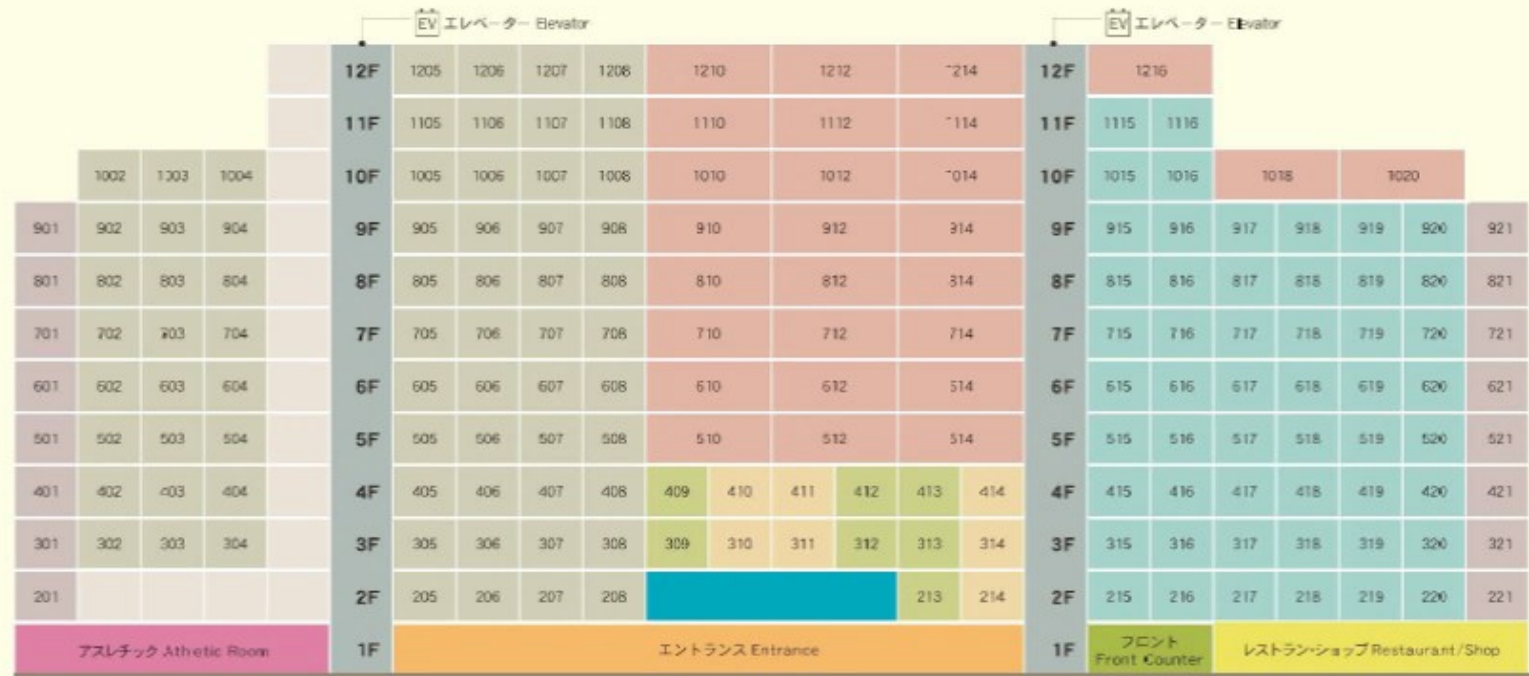

フロアガイド

Floor Guide

ホテル概要

Hotel Outline

- ホテル名称：ムーンオーシャン宜野湾 ホテル&レジデンス
 所在地：〒9051-2227 沖縄県宜野湾市宇地泊558-8
 代表電話：098-890-1110
 代表FAX：098-890-1120
 ホームページ：<http://www.moonoceanginowan.jp>
 アクセス：那覇空港から車で約30分、
 ホテルから那覇市内へ車で約15分
 周辺環境：宜野湾市海浜公園トロピカルビーチ徒歩約15分
 宜野湾マリナー徒歩3分
 沖縄コンベンションセンター徒歩約10分
 スーパーマーケット(年中無休24時間営業)徒歩3分
 ホテル内施設：レストラン 全席禁煙(64席 290㎡)
 個室(48席 84㎡)07:00～23:00
 アスレチックジム・シャワー・ロッカー
 コインランドリー・自動販売機・ショップ
 駐車場(143台)無料
 お客様用エレベーター(3機)
 (内)プールサイドエレベーター(1機)
 ＊季節営業
 アウトドアプール
 縦(約27m)×横(13m)×深さ(1.1m)、子供(、0.5m)
 屋外ジェットバス(幅約2m)
 4～10月/9:00～18:00(7～9月/～19:00)
 プールサイドカフェ
 4～10月/10:00～17:00(7～9月/～18:00)
 客室数：地上12階 総客室177室(2F～12F・全室禁煙)
 全室キッチン完備(シンク、IHヒーター、冷蔵庫、電子レンジ)
 全室高速インターネット回線完備
 テレビ・個別エアコン
 オーシャンビューバス(2Fを除く)
 サンセットビュー(2Fを除く)
 サービス内容：客室清掃・リネン交換・通常のホテルフロント業務
 調理器具・スポンプレッサー・アイロン・ペーパーコート
 PC等 ご希望に合わせてご利用いただけます。

【1階案内図】
 【1st Floor Information】

全館のご案内

Hotel Gaido

■ プレミアムスイート2ベッドルーム
 ■ コーナースイート2ベッドルーム
 ■ エグゼクティブスイート1ベッドルーム
 ■ デラックスベッドルーム
 ■ デラックスツイン
 ■ スタジオツイン

客室のご案内

Guestroom Floor Plans

**プレミアムスイート
2ベッドルーム**

客室床面積/86㎡
客室数/27室
定員/4名様

**コーナースイート
2ベッドルーム**

客室床面積/86㎡
客室数/16室
定員/4名様

**エグゼクティブスイート
1ベッドルーム**

客室床面積/64㎡
客室数/68室
定員/2名様

デラックスツイン

客室床面積/47㎡
客室数/52室
定員/2名様

**デラックス
1ベッドルーム**

客室床面積/44㎡
客室数/7室
定員/2名様